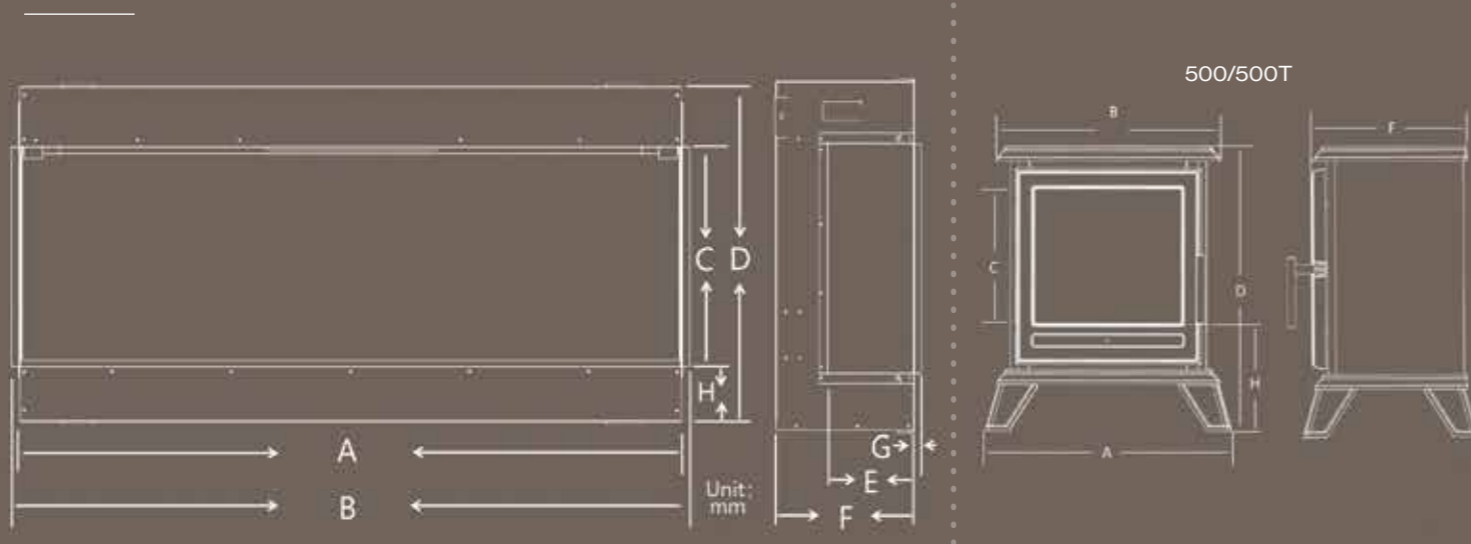

Dimensions

Models	A	B	C	D	E	F	G	H
400	400	532	410	613	/	315	/	51
400 slim	400	532	410	613	/	200	/	51
400T*	400	532	410	613	/	200	/	51
450	410	430	285	580	/	268	/	180
500	408	423	320	555	/	327	43	158
500T*	513	466	273	576	/	321	/	218
530	520	632	285	460	/	315	/	51
750	750	782	595	804	187	301	14	99
1000	1000	1032	402	611	187	301	14	99
1250	1250	1282	402	611	187	301	14	99
1250T*	1250	1282	402	611	187	251	14	99
1600	1600	1632	402	611	187	301	14	99
1600T*	1600	1632	402	611	187	251	14	99
2000	2000	2032	402	611	187	301	14	99
2000T*	2000	2032	402	611	187	251	14	99

*T = TRANCE MODEL

All dimensions in mm. This does not replace the technical installation manual and therefore should be used as a guide only. Images for illustration purposes and may differ from actual models, E&OE.